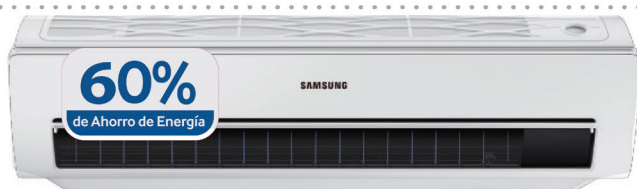

activ
dualwash™
wobble™
TECHNOLOGY

LAVADORA
WA18J6710LW/AP
› Magic dispenser
› Magic filter

ANTES
~~$599.95~~
$499.95
*CM: $22.29
AHORRA 100.00

RECIBE BONO DE $80.00

APLICABLE A LA COMPRA INMEDIATA DE
LOS MODELOS DE AIRES SPLIT INVERTER DE
9,000/12,000/18,000BTU

AIRES
ACONDICIONADOS
SPLIT