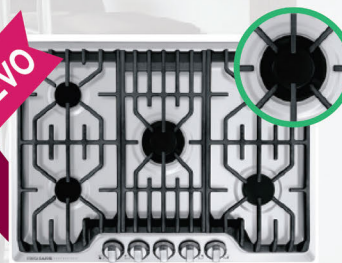

FRIGIDAIRE GALLERY

**Smudge-Proof™
Stainless Steel**
Resists fingerprints and cleans easily.

**REFRIGERADORA
FGRU19F6QF
CONGELADOR
FGFU19F6QF**
› Sistema Shabath
› Luz led
› Bandejas ajustables

19'

TRIMKIT
DISPONIBLE

$1,299.00 C/U
*CM: $57.91

30''

**HORNO Y
MICROONDAS
FGMC3065PF**
› Horno con convección
› Autolimpieza
› Broil

$1,799.00
*CM: $80.21

**ESTUFA A GAS
FGGF3030PF**
› Acero inoxidable
a prueba de
suciedad

$849.00
*CM: $37.85

TOPES A GAS

30''
FGGC3045QS
$549.00
*CM: $24.48

36''
FGGC3645QS
$629.00
*CM: $28.04

**COMBO DE CONGELADOR Y
REFRIGERADORA FPFU19F8RF / FPRU19F8RF**
› Sistema Shabath
› Luces LED empotradas
› Filtros de aire que preservan los alimentos

FRIGIDAIRE PROFESSIONAL

ACERO INOXIDABLE

19'

$1,499.00 C/U
*CM: $66.83

**LAVAPLATOS
FPID2497RF**
› Único en el
mercado con ciclo
de 30 minutos
› Sistema de lavado
Orbithpower

$899.00
*CM: $40.08

24''

**TRIMKIT PARA:
FPRU19F8RF / FPFU19F8RF Y
FGRU19F6QF / FGFU19F6QF** **$299.00**
*CM: $13.33

ACERO
INOXIDABLE

1.8'

**HORNO 3 EN 1:
CONVECCIÓN Y
MICROONDAS
FPBM3077RF**
$649.00
*CM: $28.93

30''

**ESTUFA A GAS
FPGH3077RF**
› Sistema True convección
› Autolimpieza
› Plancha para asar

$2,599.00
*CM: $115.87

NUEVO

NUEVO

PowerPlus®
NO PREHEAT

$1,899.00
*CM: $84.66

TOPES A GAS FPGC3077RS FPGC3677RS
› Parrillas de **$699.00** **$729.00**
hierro fundido ***CM: $31.16** ***CM: $32.50**

**HORNO
ELÉCTRICO
FPEW3077RF**
› Sistema True Convección
› Autolimpieza › Timer dual

CONSULTA NUESTRA PÁGINA WEB
PARA LAS OFERTAS ACTUALIZADAS

*CM: CUOTA MENSUAL POR
24 MESES SIN INTERÉSES