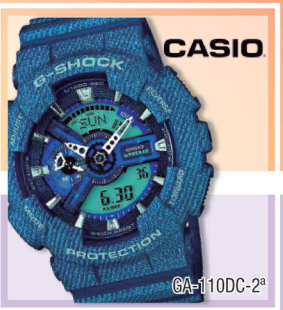

LENTE EF-50mm f/1.8 STM
\$124.95
*CM: \$11.14

FLASH SPEEDLITE
270 EX III
\$149.95
*CM: \$13.37

FLASH SPEEDLITE
600 EX
\$369.95
*CM: \$16.49

CONSULTA NUESTRA PÁGINA WEB PARA LAS OFERTAS ACTUALIZADAS

***CM: CUOTA MENSUAL POR 24 MESES SIN INTERESES**