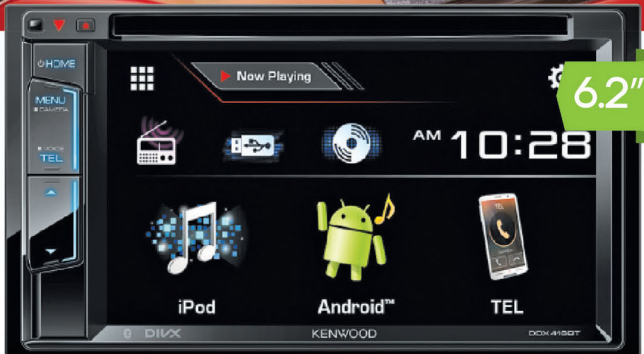

\$109.95

*CM: \$9.80

KIT DE VIGILANCIA

- KX-HN6002MEW
- › Incluye: HUB y 2 cámaras exteriores
- › Memoria micro SDHC de 4GB

\$324.95

*CM: \$14.49

CONSULTA NUESTRA PÁGINA WEB
PARA LAS OFERTAS ACTUALIZADAS

***CM: CUOTA MENSUAL POR 24 MESES SIN INTERESES**