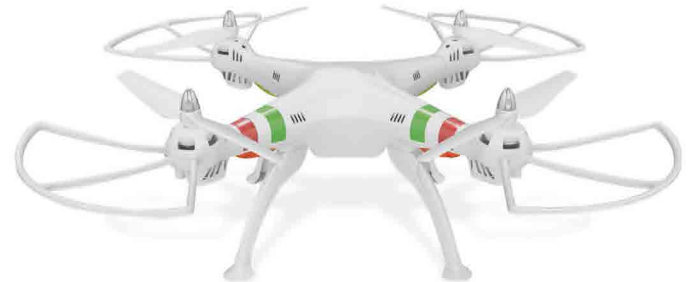

## PHANTOM 3 STANDARD

DJIP3STA

- Tiempo de Vuelo: 25 Min. Aprox.
- Cámara: HD 1080P • 12MP • GPS
- Alcance Transmisión Máxima: 1,000 mts (Señal exterior sin obstrucción)

~~\$999.97~~

**SUPER PRECIO \$599.97**

\* CUOTA QUINCENAL \$9.72

Dron cuadricóptero con control remoto y cámara 12MP 4K Walio

**NUEVO DJI MAVIC**

**\$1599.97**

\* CUOTA QUINCENAL \$25.91

## POR LA COMPRA DE \$100 O MÁS

HIGH PERFORMANCE QUADCOPTER

**GO**  
DR-001W

**\$99.97**

\* CUOTA QUINCENAL \$1.62

PRECIO REGULAR **\$199.97**

**Multimax & Banesco**  
CON SUS NUEVAS TARJETAS

SOLICITA YA TU TARJETA EN CUALQUIER SUCURSAL Y RECIBE APROBACIÓN INMEDIATA.